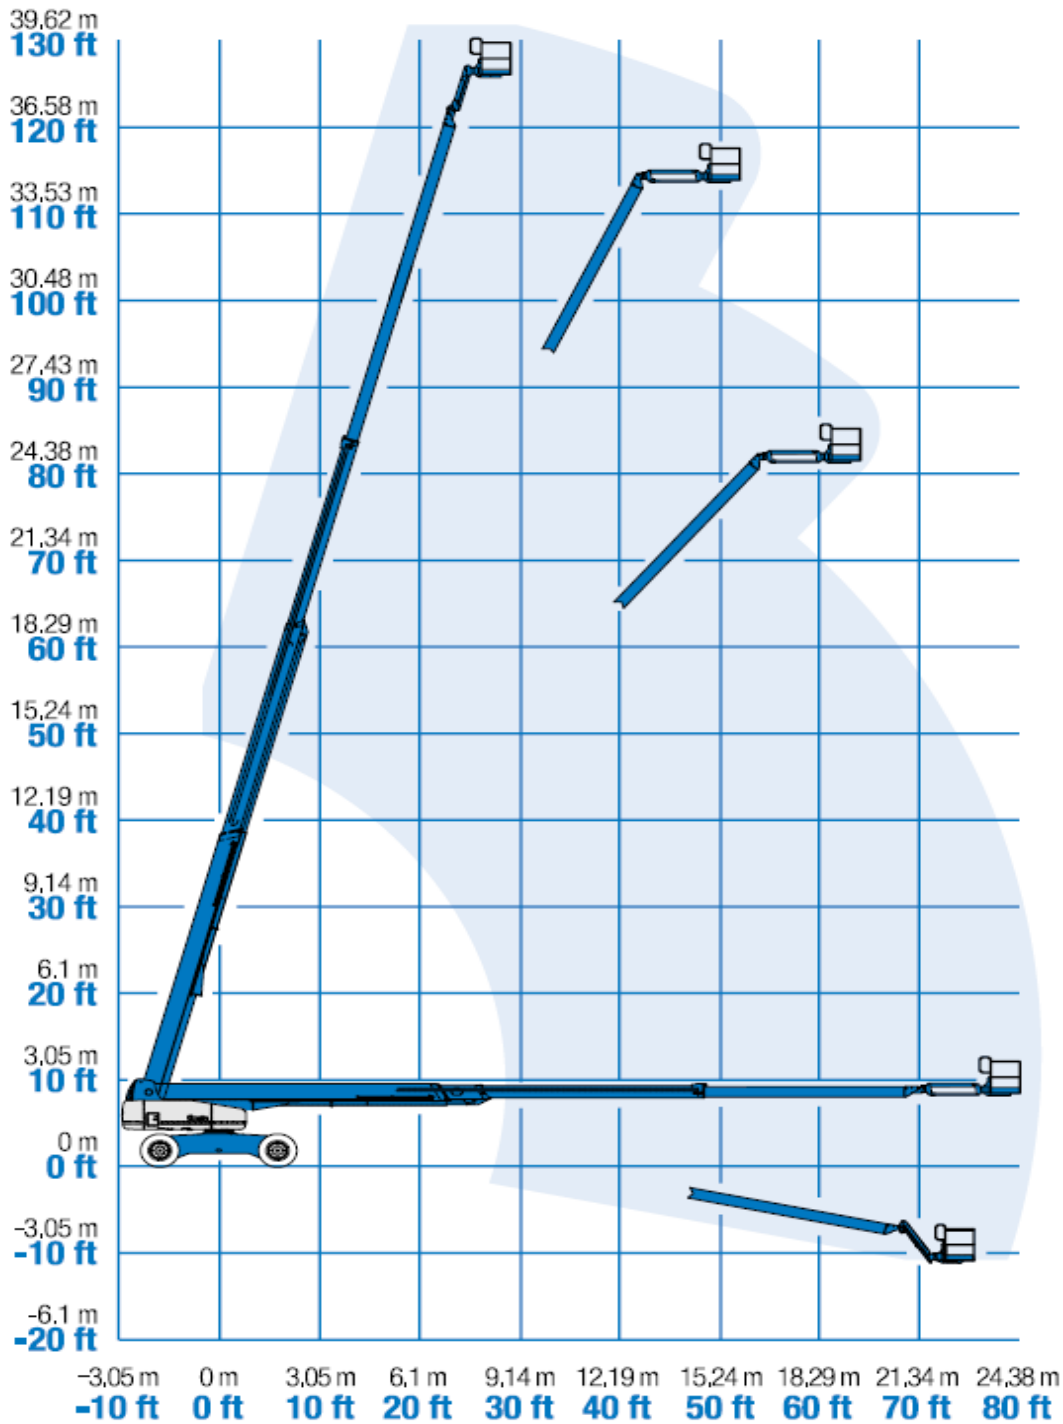

Modelo
S125
PLATAFORMA ELEVADORA

ATS Maquinarias Ltda.
El Juncal 350 Quilicura, Santiago.
Mesa Central: +56224464612
Celulares: +56977547967 / +56992229157
www.ats.cl / contacto@ats.cl