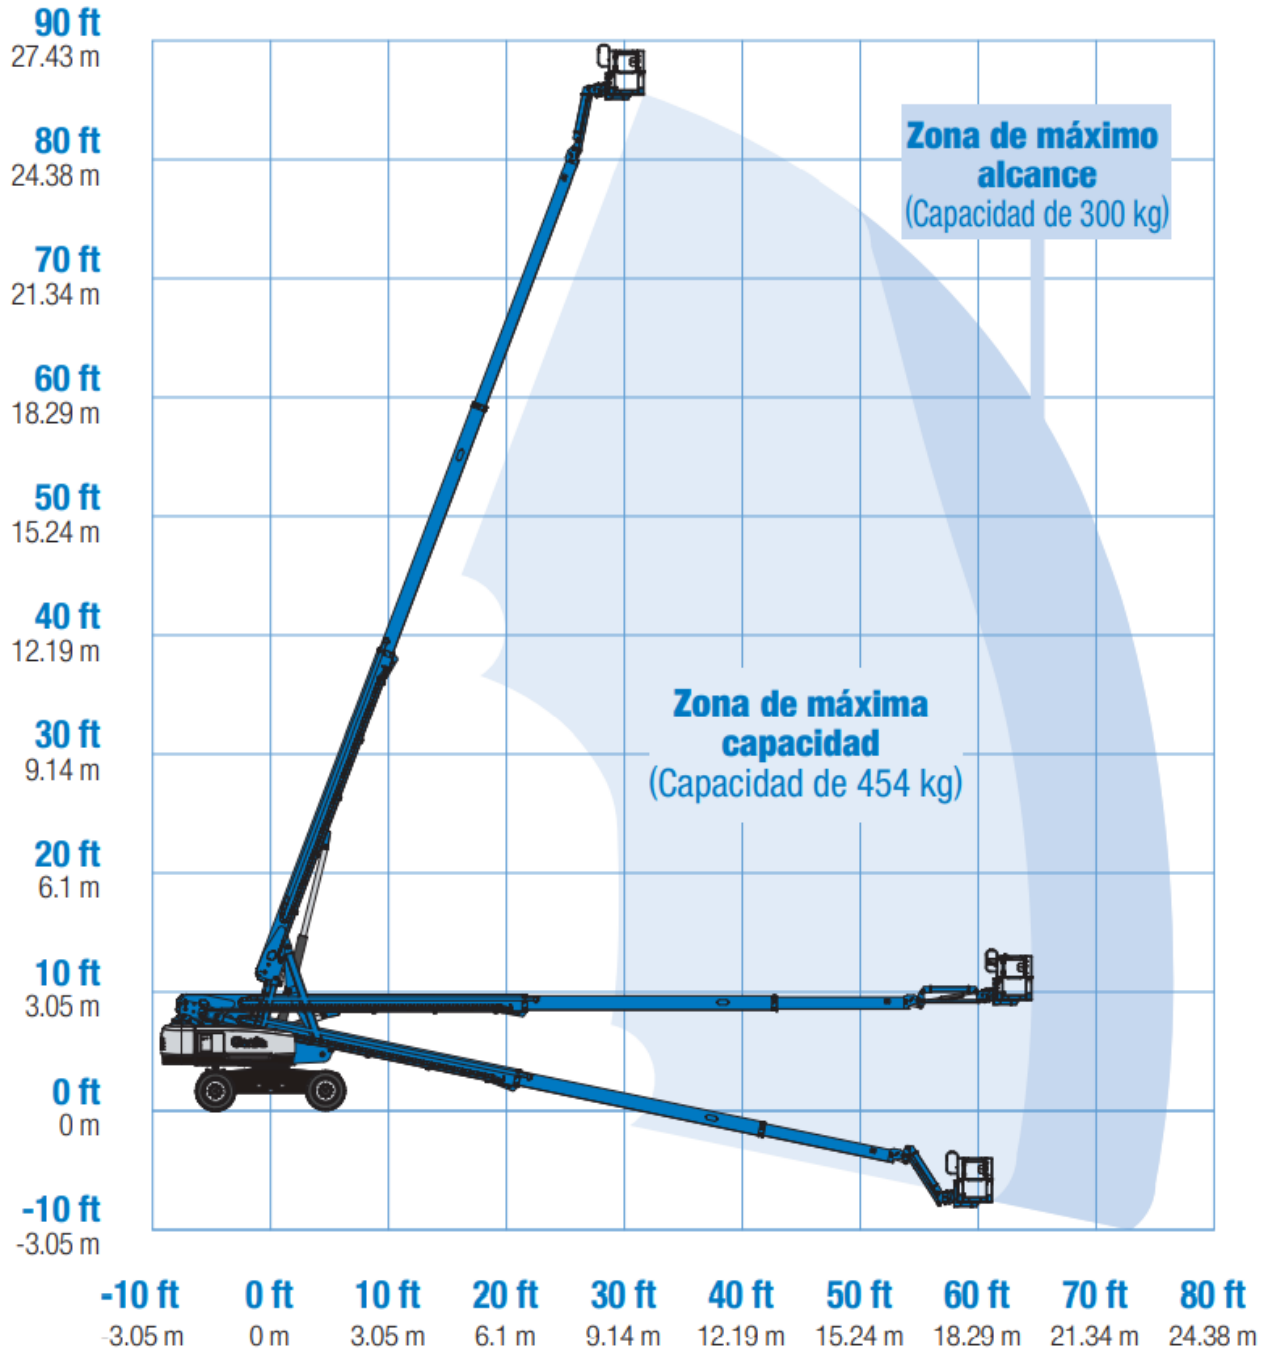

Modelo
S85
PLATAFORMA ELEVADORA

ATS Maquinarias Ltda.
El Juncal 350 Quilicura, Santiago.
Mesa Central: +56224464612
Celulares: +56977547967 / +56992229157
www.ats.cl / contacto@ats.cl