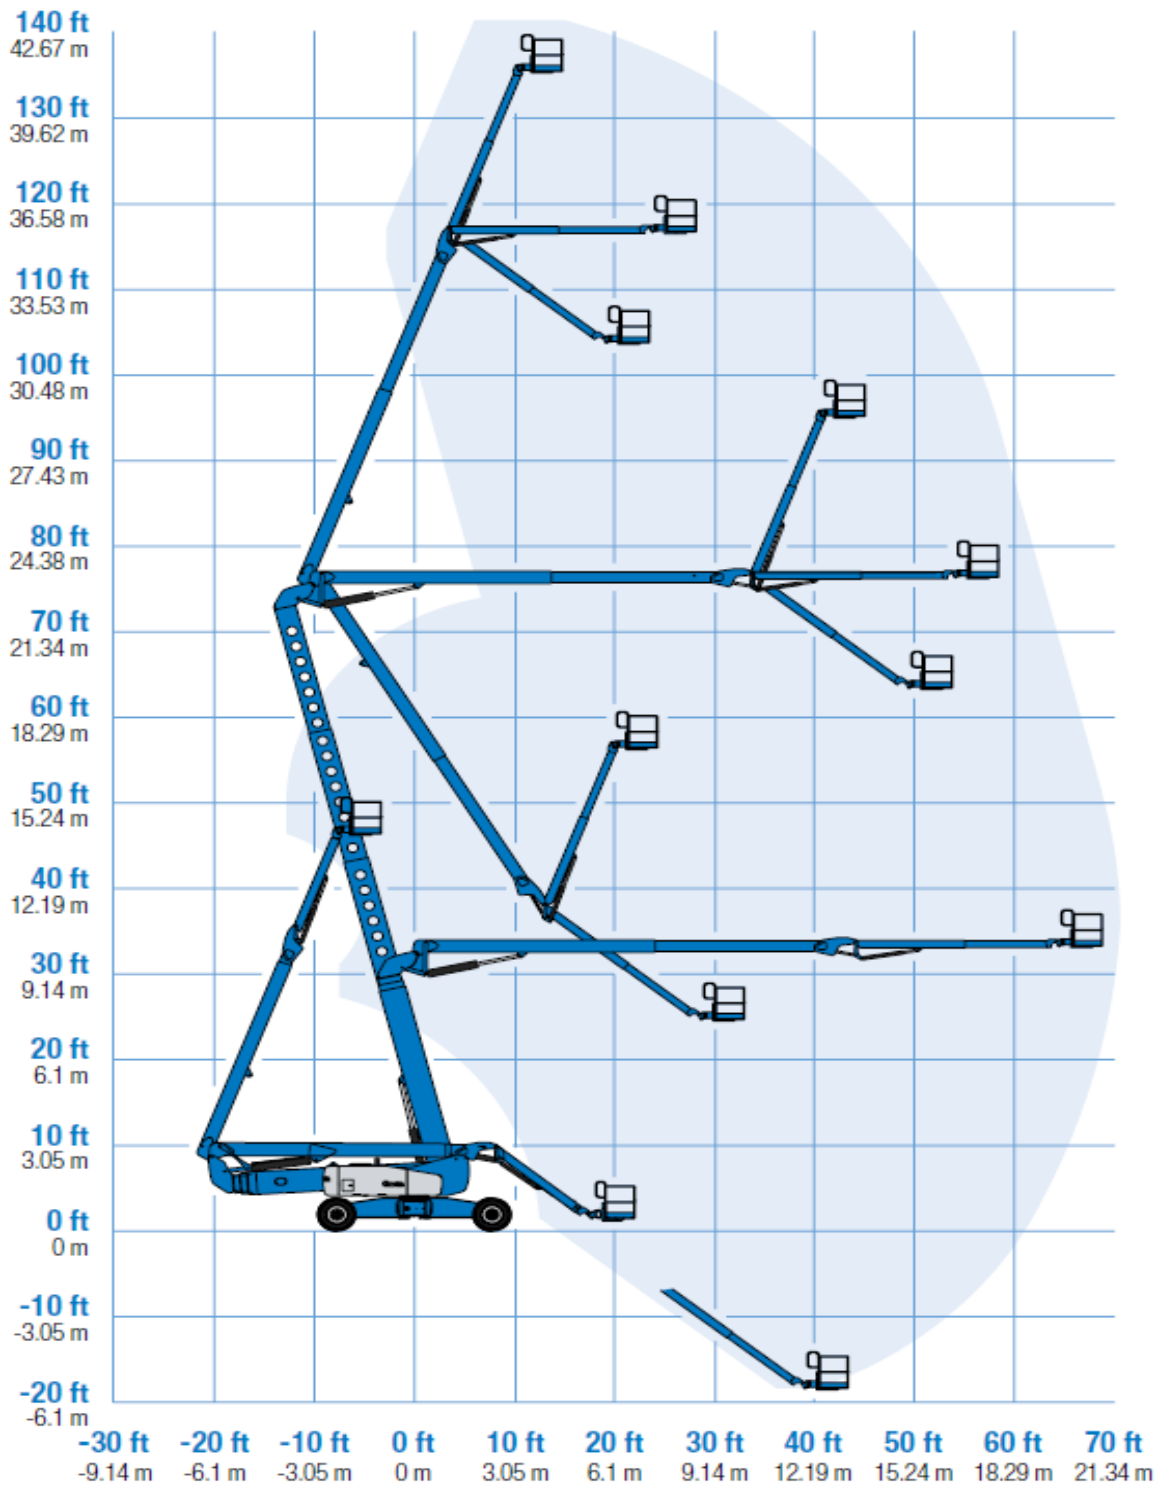

Modelo
Z135

PLATAFORMA ELEVADORA

ATS Maquinarias Ltda.
El Juncal 350 Quilicura, Santiago.
Mesa Central: +56224464612
Celulares: +56977547967 / +56992229157
www.ats.cl / contacto@ats.cl