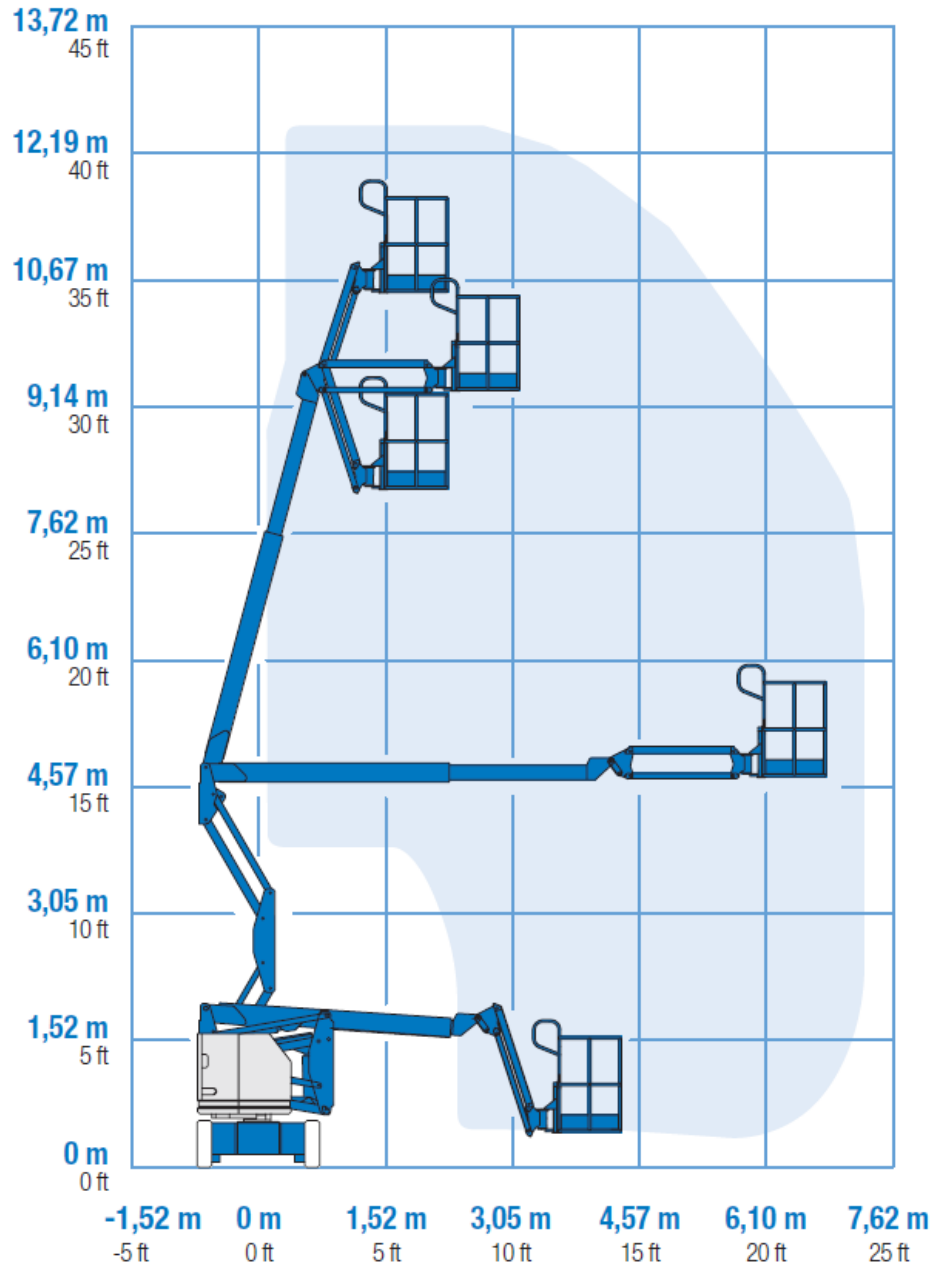

Modelo
Z34

PLATAFORMA ELEVADORA

ATS Maquinarias Ltda.
El Juncal 350 Quilicura, Santiago.
Mesa Central: +56224464612
Celulares: +56977547967 / +56992229157
www.ats.cl / contacto@ats.cl