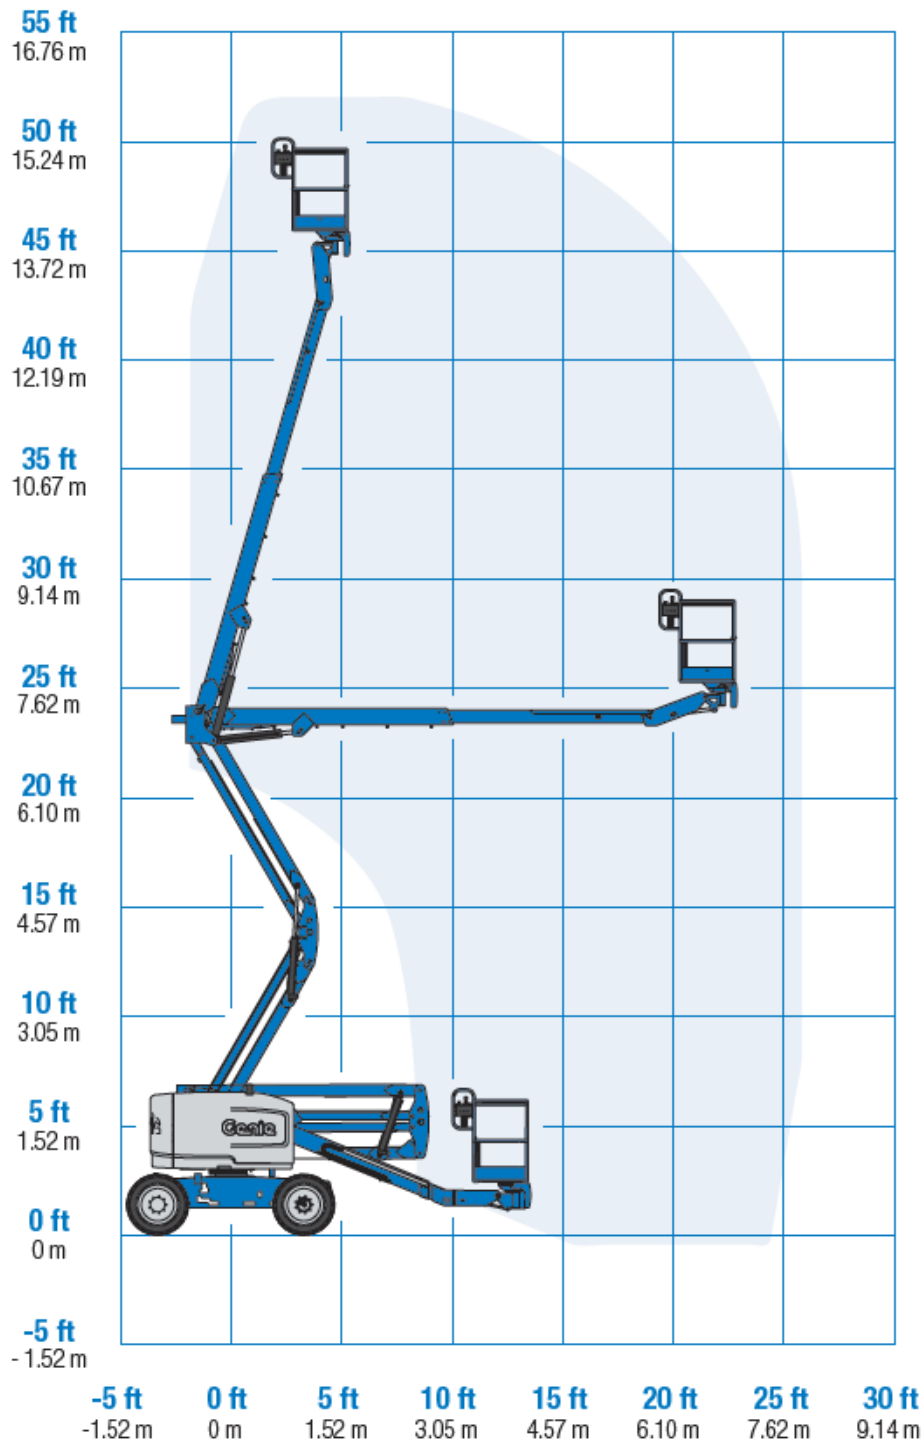

Modelo

Z45

PLATAFORMA ELEVADORA

ATS Maquinarias Ltda.

El Juncal 350 Quilicura, Santiago.

Mesa Central: +56224464612

Celulares: +56977547967 / +56992229157

www.ats.cl / contacto@ats.cl