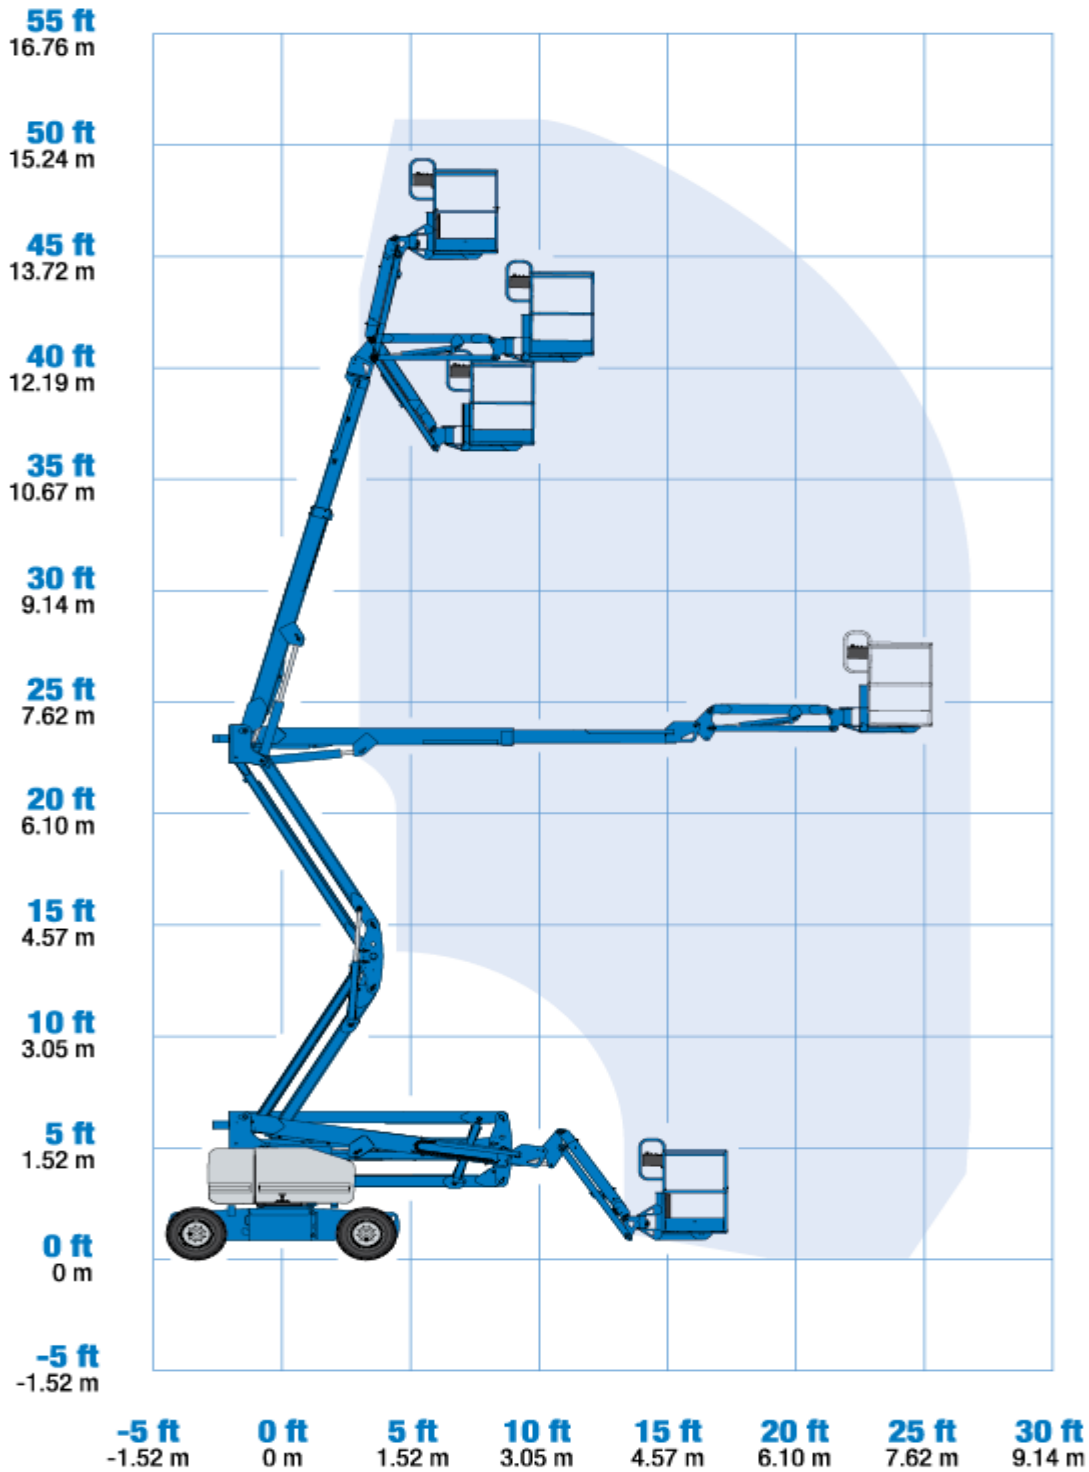

Modelo  
**Z45**  
PLATAFORMA ELEVADORA

ATS Maquinarias Ltda.  
El Juncal 350 Quilicura, Santiago.  
Mesa Central: +56224464612  
Celulares: +56977547967 / +56992229157  
[www.ats.cl](http://www.ats.cl) / [contacto@ats.cl](mailto:contacto@ats.cl)