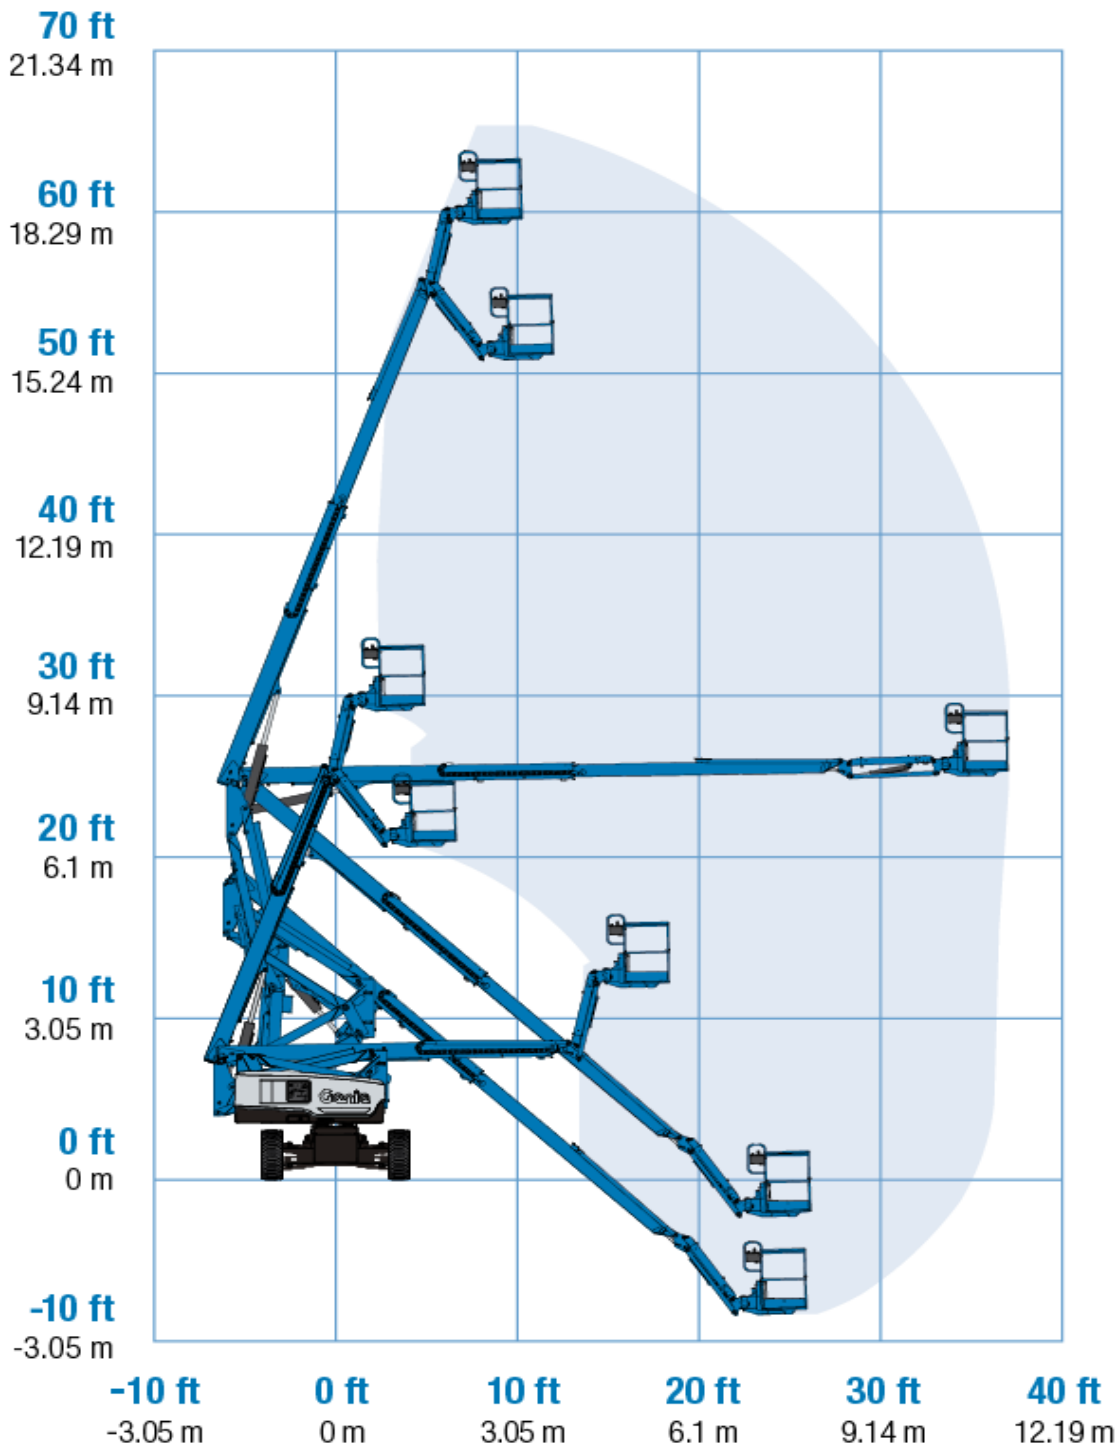

Modelo
Z60
PLATAFORMA ELEVADORA

ATS Maquinarias Ltda.
El Juncal 350 Quilicura, Santiago.
Mesa Central: +56224464612
Celulares: +56977547967 / +56992229157
www.ats.cl / contacto@ats.cl