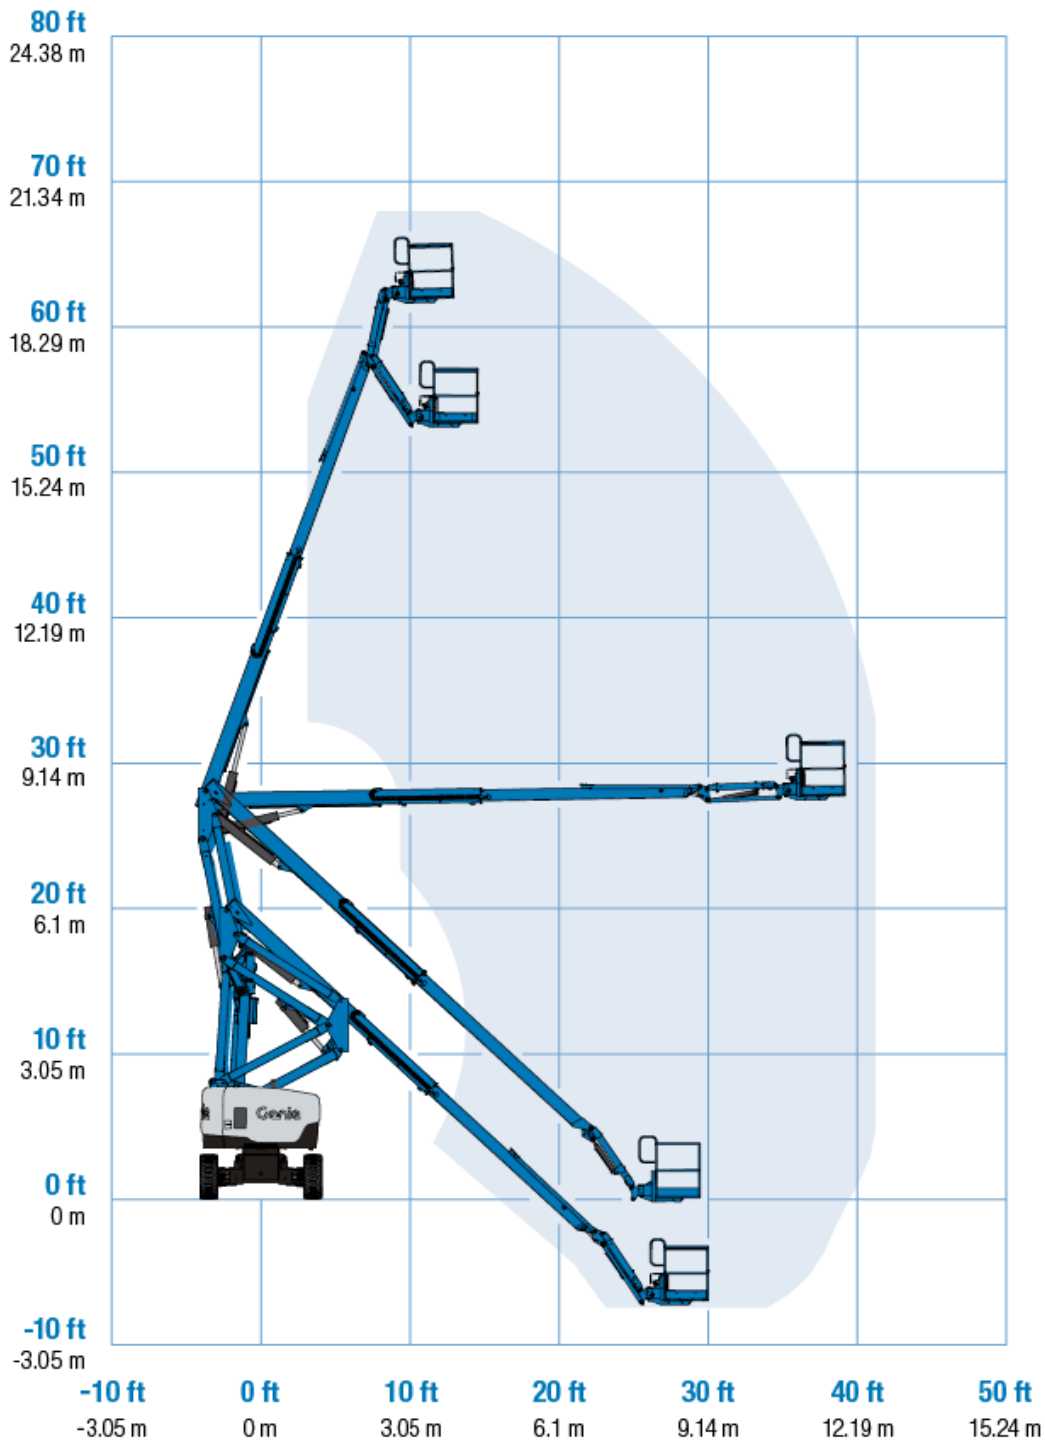

Modelo

Z62

PLATAFORMA ELEVADORA

ATS Maquinarias Ltda.

El Juncal 350 Quilicura, Santiago.

Mesa Central: +56224464612

Celulares: +56977547967 / +56992229157

[www.ats.cl](http://www.ats.cl) / [contacto@ats.cl](mailto:contacto@ats.cl)