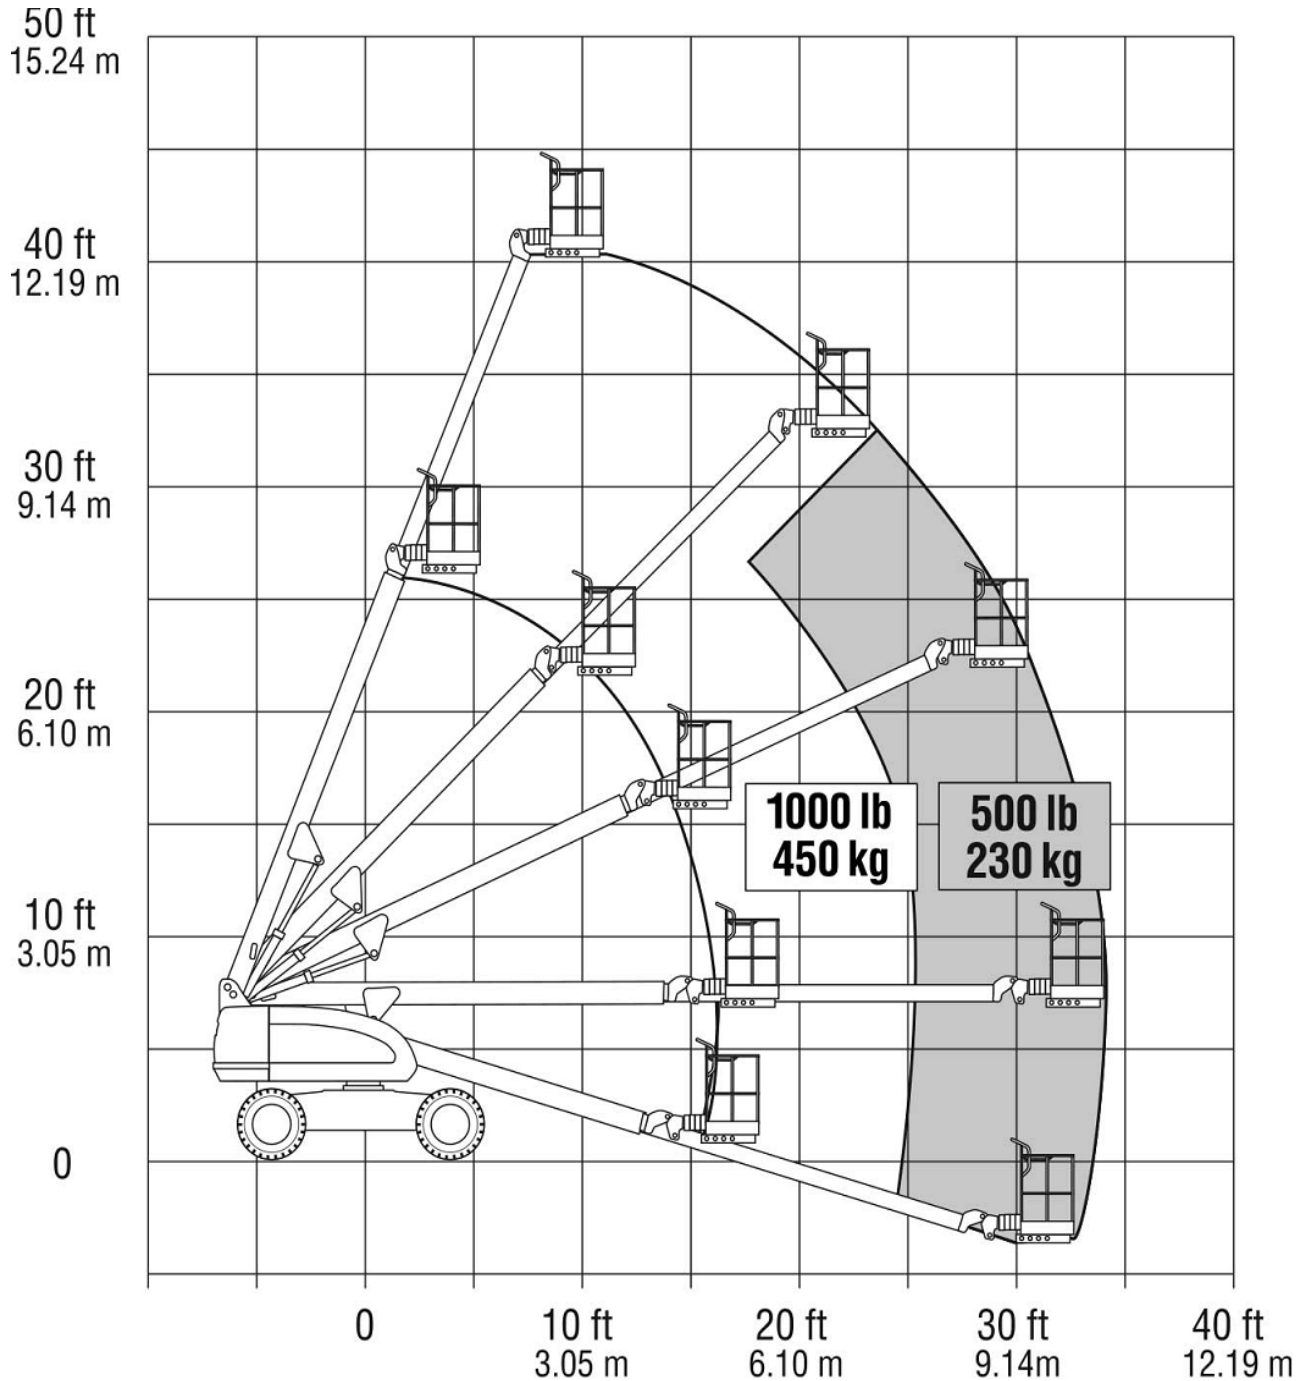

Modelo  
**400S**

PLATAFORMA ELEVADORA

ATS Maquinarias Ltda.  
El Juncal 350 Quilicura, Santiago.  
Mesa Central: +56224464612  
Celulares: +56977547967 / +56992229157  
[www.ats.cl](http://www.ats.cl) / [contacto@ats.cl](mailto:contacto@ats.cl)