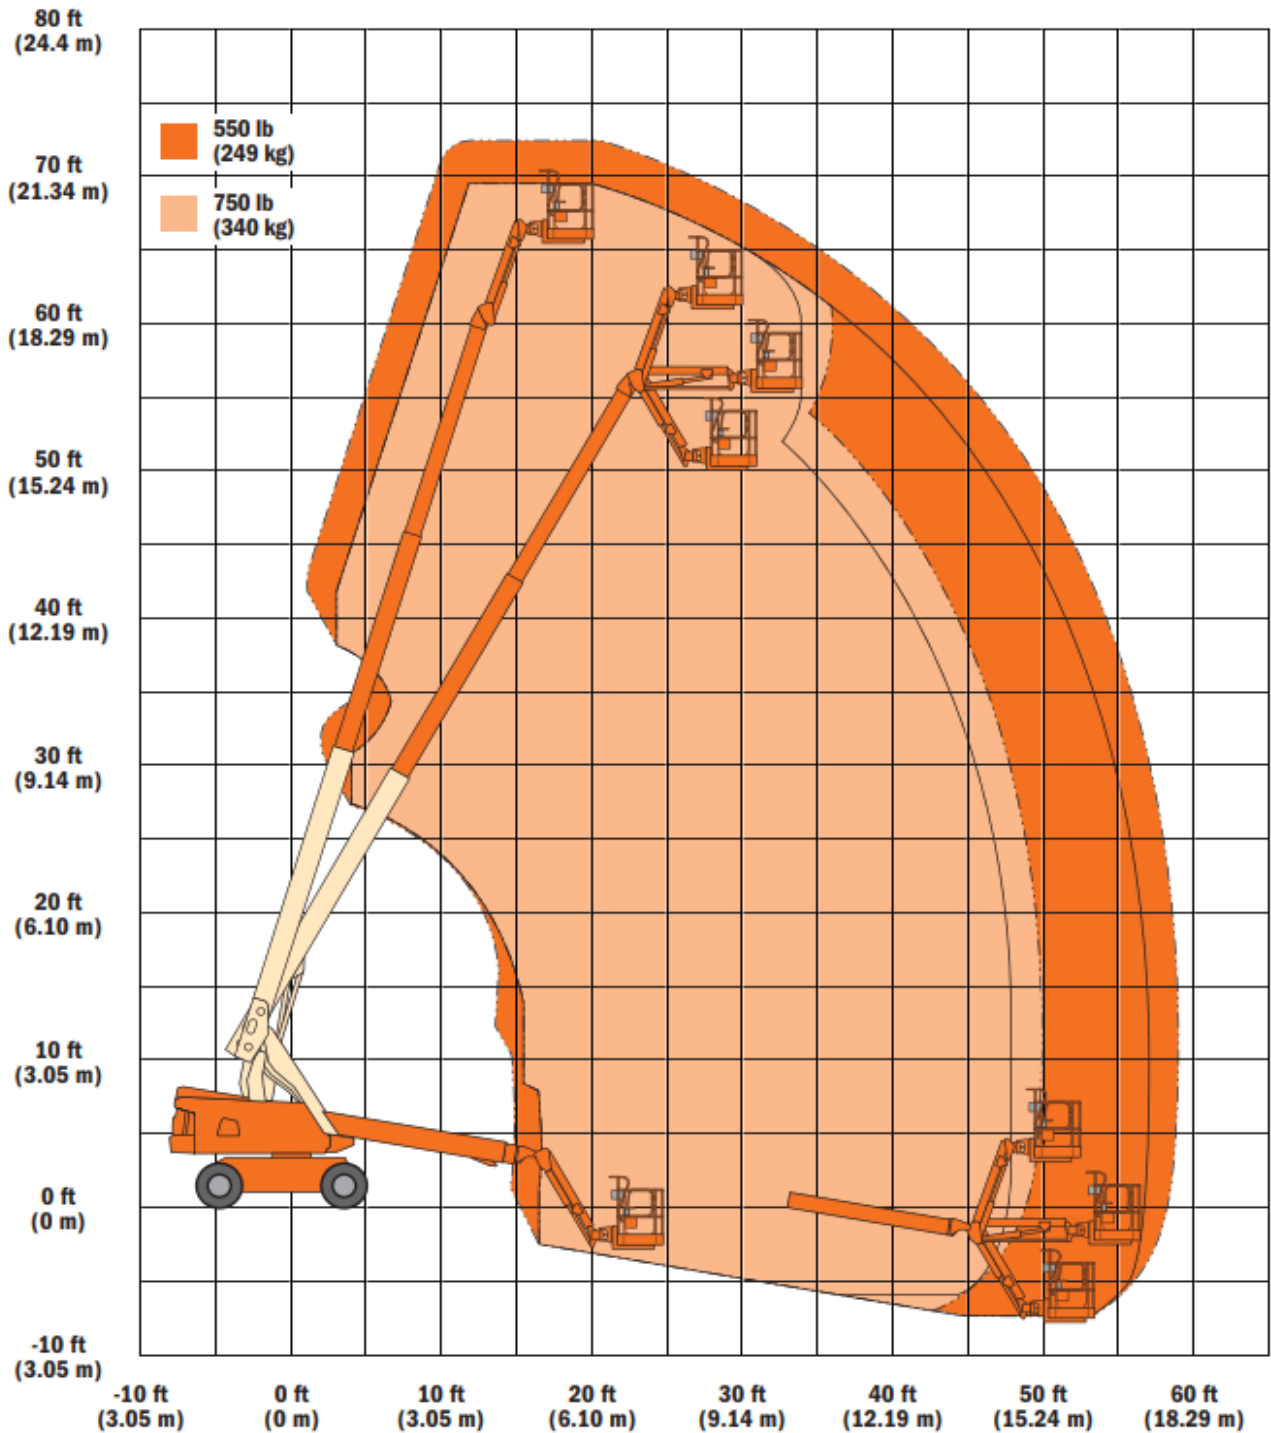

Modelo
660S

PLATAFORMA ELEVADORA

ATS Maquinarias Ltda.
El Juncal 350 Quilicura, Santiago.
Mesa Central: +56224464612
Celulares: +56977547967 / +56992229157
www.ats.cl / contacto@ats.cl